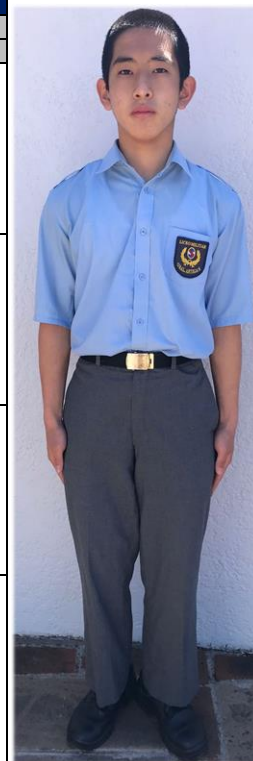

LICEO MILITAR "GENERAL ARTIGAS"

UNIFORMES A PRESENTAR EN PERÍODO DE ADAPTACIÓN

UNIFORME DIARIO DE CALLE - LICENCIA EN LA VÍA PÚBLICA

PRENDA	FOTOGRAFÍA	VARONES		DAMAS	
		Internos	Externos	Internas	Externas
Zapatos negros lisos acordonados.-		1	1	1	1
Pares de medias negras lisas.-		2	2	2	2
Pares de medias azules caña alta (Antes de la rodilla).-		-	-	2	2
Pantalón gris liso (Corte clásico).-		1	1	-	-
Pollera gris clara con 4 tablas a la altura de la rodilla.-		-	-	1	1
Cinto de tela negra con hebilla dorada (Reglamentario).-		1	1	1	1
Camisilla/musculosa blanca.-		2	2	2	2
Insignia del L.M."G.A.".-		1	1	1	1
Camisa celeste de manga corta para verano (con insignia del L.M."G.A.".-)		1	1	1	1

LICEO MILITAR "GENERAL ARTIGAS"

UNIFORME DIARIO DE AULA - PARA CLASES

PRENDA	FOTOGRAFÍA	VARONES		DAMAS	
		<i>Internos</i>	<i>Externos</i>	<i>Internas</i>	<i>Externas</i>
<i>Pantalón verde oliva liso (Corte clásico).-</i>		2	2	2	2
<i>Camisa beige manga corta (Con charretera).-</i>		2	2	2	2
<i>Tarjetero metálico con apellido</i>		1	1	1	1
<i>Polí verde oliva.-</i>		2	2	2	2
<i>Mochila para útiles de estudio color negro.-</i>		1	1	1	1